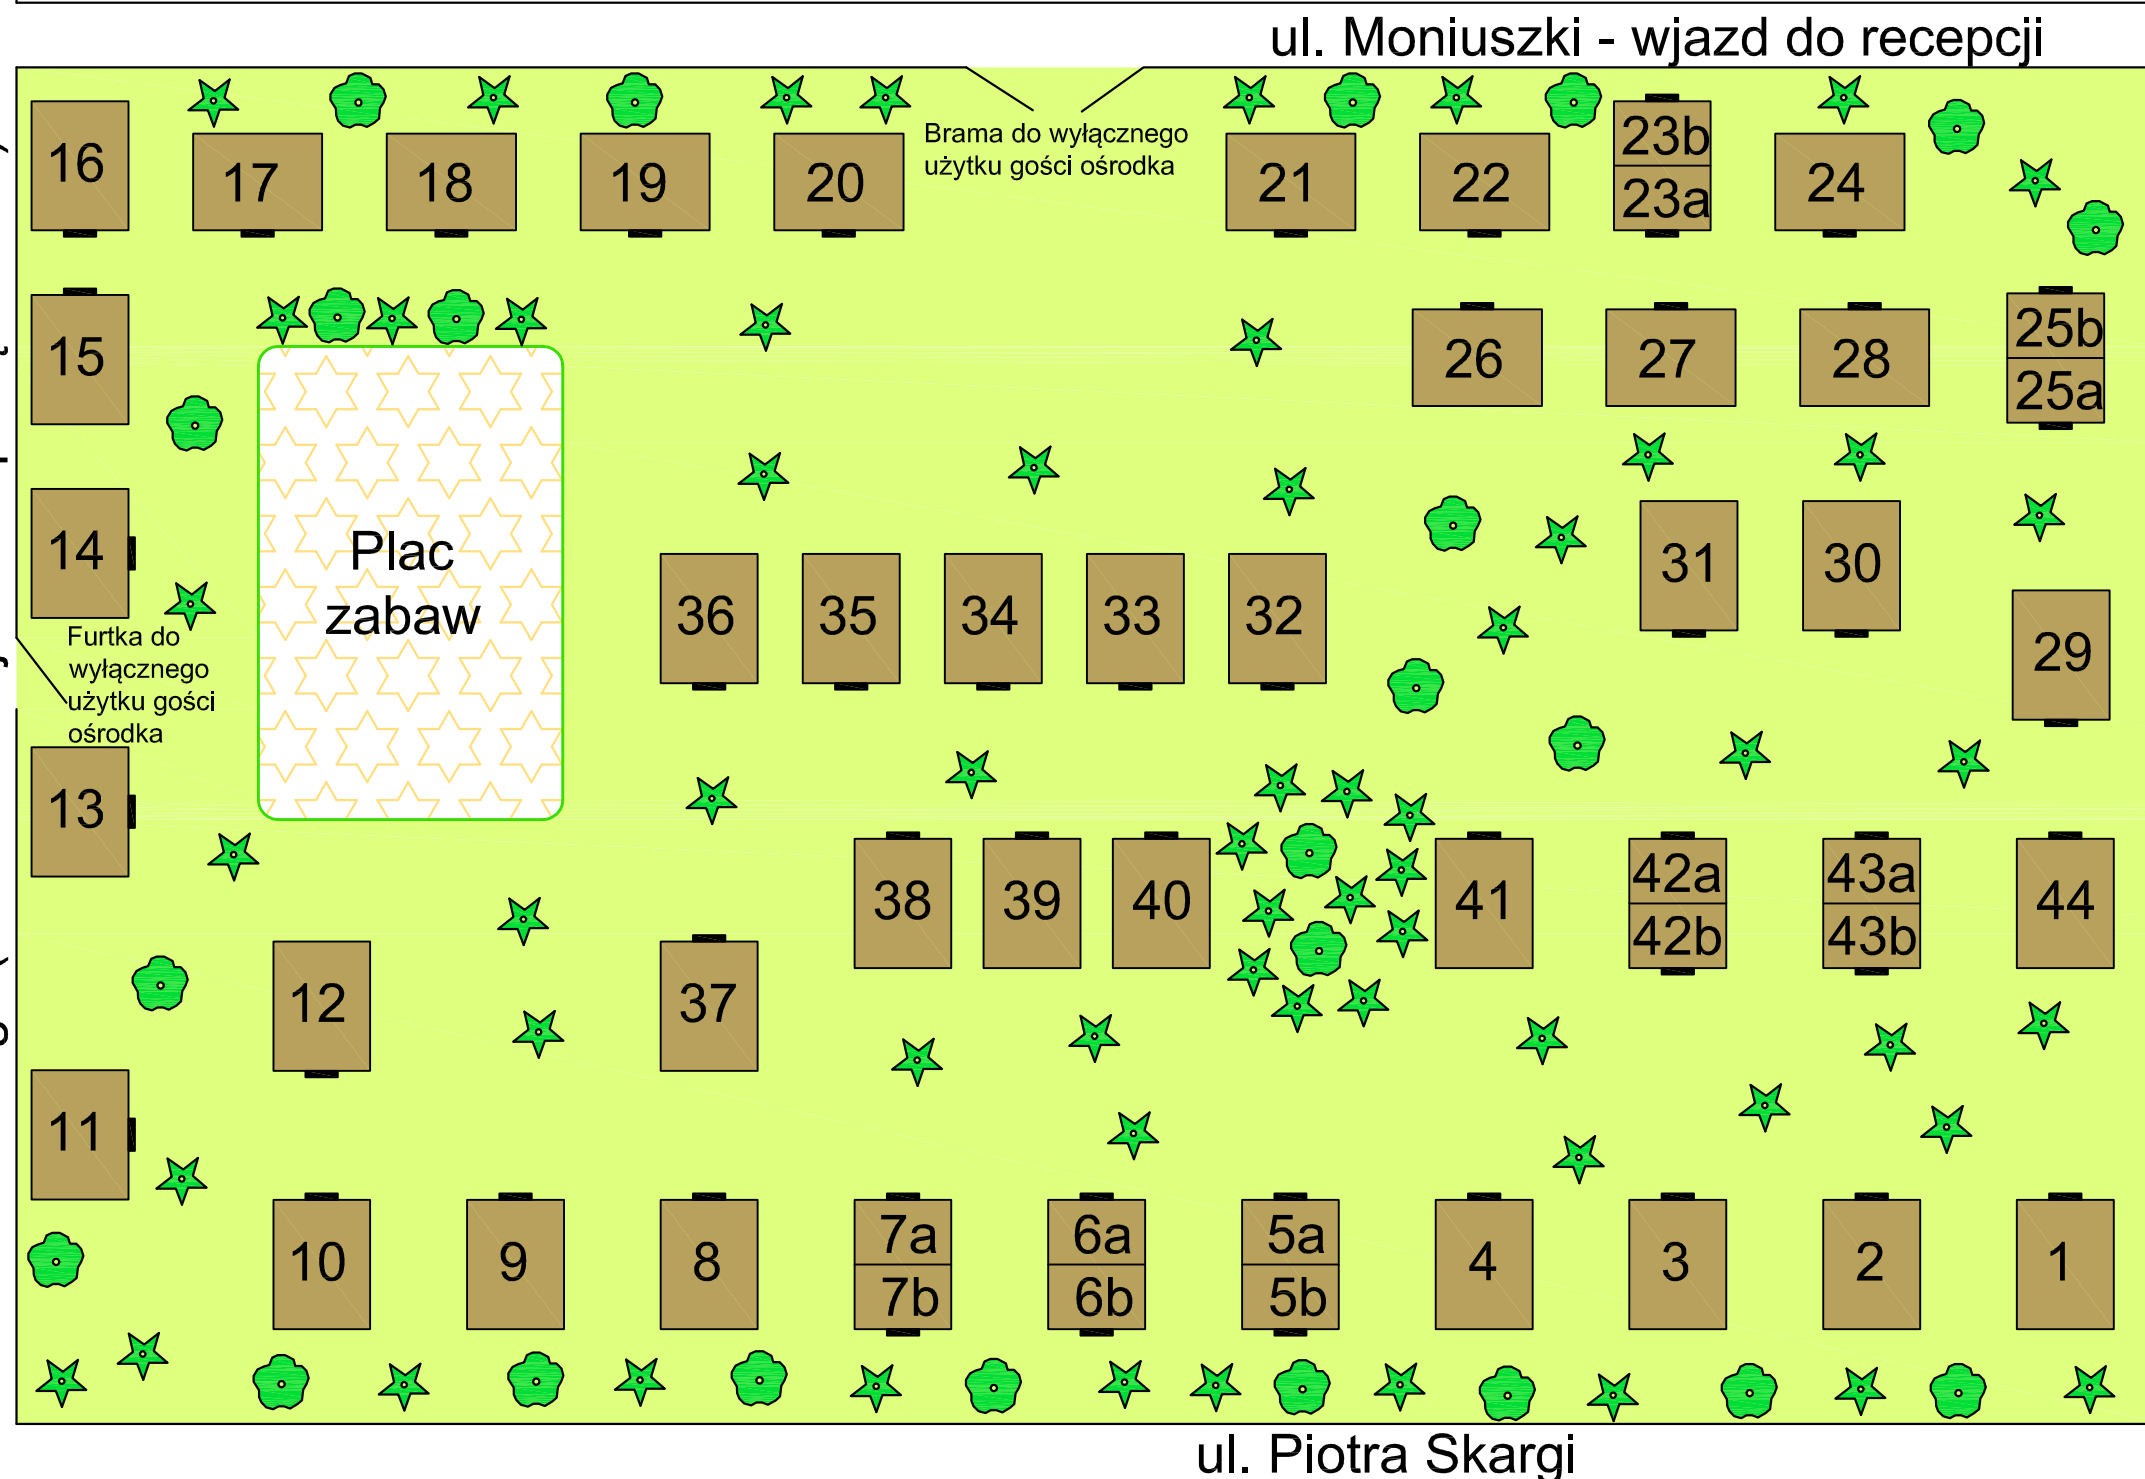

# Rozmieszczenie domków kempingowych OW "Pod Wydmami"

Kierunek na plażę

ul. Orła Białego (kierunek wejścia na plażę - 100m)

## LEGENDA:

wejście do domku

Domek kempingowy 4 osobowy

wejście do domku

Domek kempingowy 2 x 2 osobowy

wejście do domku

ul. Chmielna