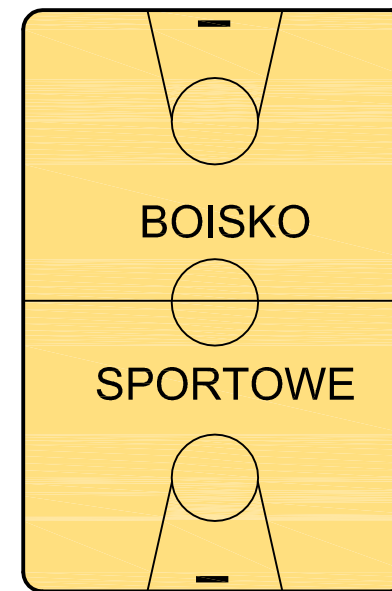

# Rozmieszczenie domków kempingowych OW "Pod Wydmami"

Kierunek na plażę

ul. Orła Białego (kierunek wejścia na plażę - 100m)

## LEGENDA:

wejście do domku

Domek kempingowy 4 osobowy

wejście do domku

Domek kempingowy 2 x 2 osobowy

wejście do domku

ul. Chmielna